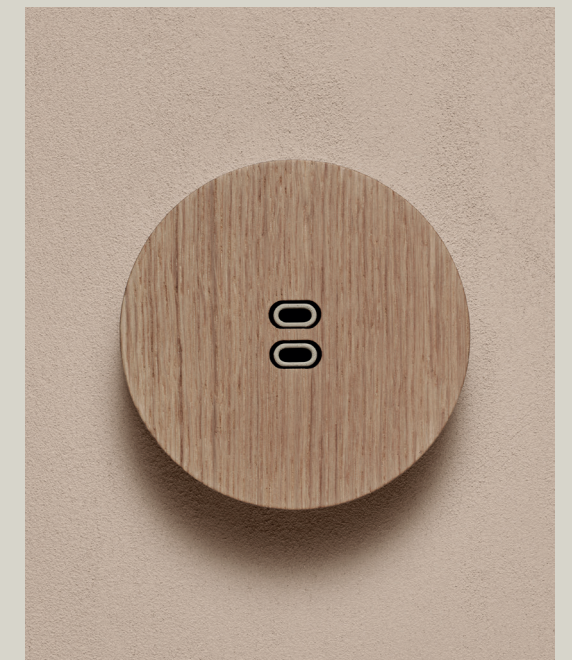

USB C-uttak rund

Hurtigladende USB-uttak med 2 x 20 Watt USB. Wifi Tuya app. Kompatibel med Amazon Alexa, Google Assistant etc. Magnetfestet designelement.