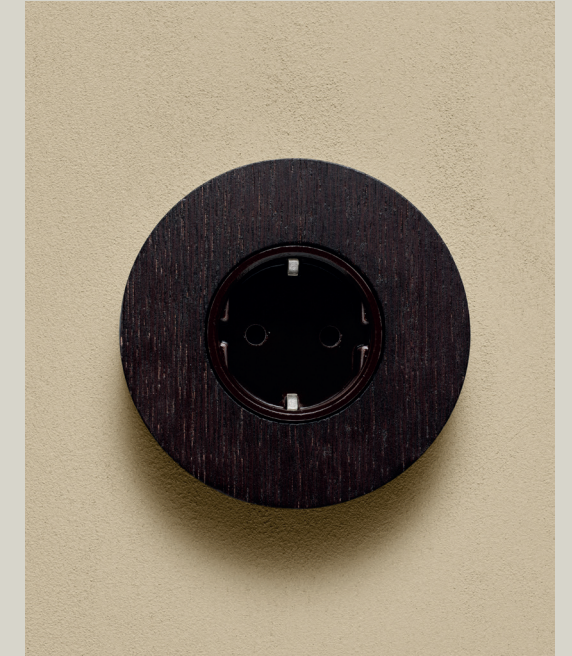

Hurtigladende USB-uttak med 2 x 20 Watt USB. Wifi Tuya app. Kompatibel med Amazon Alexa, Google Assistant etc. Magnetfestet designelement.

USB C-uttak rund

Hurtigladende USB-uttak med 2 x 20 Watt USB. Wifi Tuya app. Kompatibel med Amazon Alexa, Google Assistant etc. Magnetfestet designelement.

Stikkontakt firkantet

Smart Wifi Tuya-app. Strømmåling, av/på-funksjon med mer. Kompatibel med Amazon Alexa, Google Assistant etc. Magnetfestet designelement. Barnesikring og jording.

Stikkontakt rund

Smart Wifi Tuya-app. Strømmåling, av/på-funksjon med mer. Kompatibel med Amazon Alexa, Google Assistant etc. Magnetfestet designelement. Barnesikring og jording.