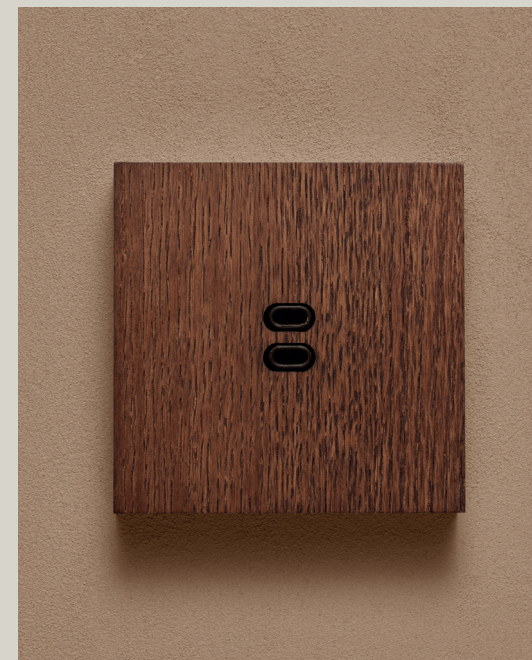

Stikkontakt firkantet

Smart Wifi Tuya-app. Strømmåling, av/på-funksjon med mer. Kompatibel med Amazon Alexa, Google Assistant etc. Magnetfestet designelement. Barnesikring og jording.

Stikkontakt rund

Smart Wifi Tuya-app. Strømmåling, av/på-funksjon med mer. Kompatibel med Amazon Alexa, Google Assistant etc. Magnetfestet designelement. Barnesikring og jording.

Dobbel lysbryter

Smart dobbel bryter. Wifi Tuya-app, med en rekke styringsmuligheter. Kompatibel med Amazon Alexa, Google Assistant etc. Trykkfunksjon i fast posisjon. Fargetilpasset plate mot vegg.

Enkel lysbryter

Smart dobbel bryter. Wifi Tuya-app, med en rekke styringsmuligheter. Kompatibel med Amazon Alexa, Google Assistant etc. Trykkfunksjon i fast posisjon. Fargetilpasset plate mot vegg.

USB C-uttak firkantet