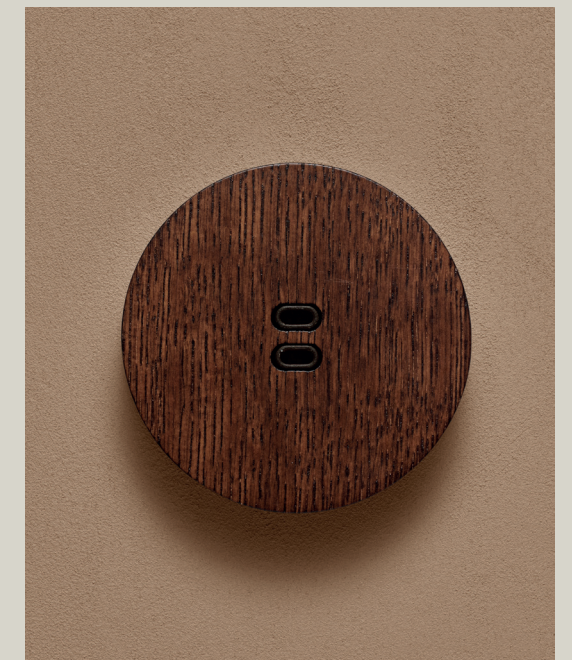

USB C-uttak rund

Hurtigladende USB-uttak med 2 x 20 Watt USB. Wifi Tuya app. Kompatibel med Amazon Alexa, Google Assistant etc. Magnetfestet designelement.