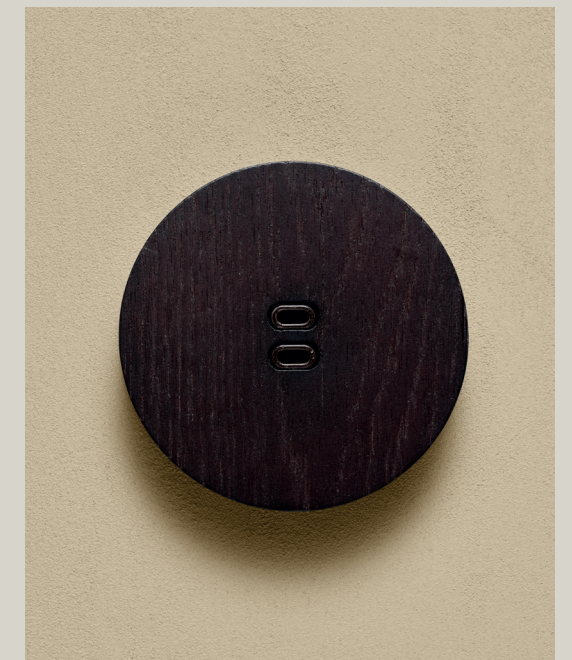

USB C-uttak rund

Hurtigladende USB-uttak med 2 x 20 Watt USB. Wifi Tuya app. Kompatibel med Amazon Alexa, Google Assistant etc. Magnetfestet designelement.