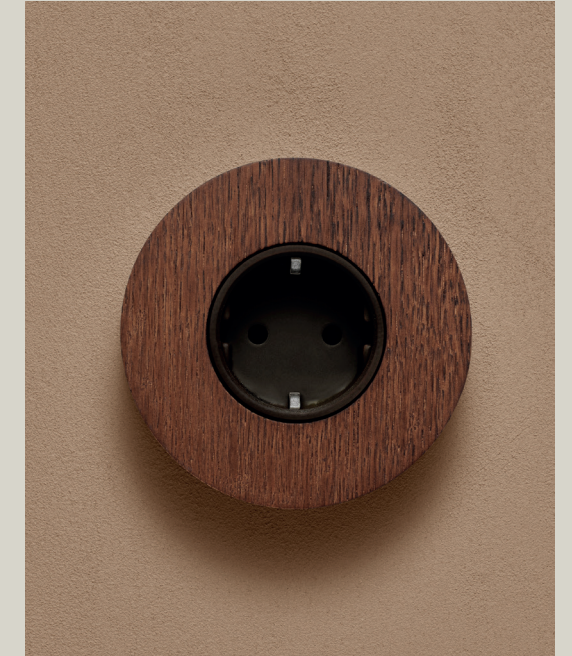

Hurtigladende USB-uttak med 2 x 20 Watt USB. Wifi Tuya app. Kompatibel med Amazon Alexa, Google Assistant etc. Magnetfestet designelement.

USB C-uttak rund

Hurtigladende USB-uttak med 2 x 20 Watt USB. Wifi Tuya app. Kompatibel med Amazon Alexa, Google Assistant etc. Magnetfestet designelement.

Stikkontakt firkantet

Smart Wifi Tuya-app. Strømmåling, av/på-funksjon med mer. Kompatibel med Amazon Alexa, Google Assistant etc. Magnetfestet designelement. Barnesikring og jording.

Stikkontakt rund

Smart Wifi Tuya-app. Strømmåling, av/på-funksjon med mer. Kompatibel med Amazon Alexa, Google Assistant etc. Magnetfestet designelement. Barnesikring og jording.